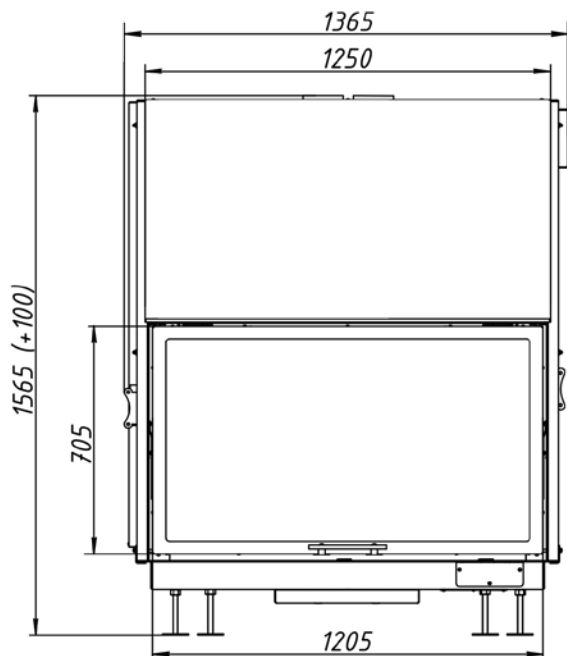

Топка Вега ТВ1200

Топка с положением дверцы
для очистки стекла

№	Регулировки и подключение
1	Ручка регулировки на горение и очистку стекла
2	Ручка регулировки встроенной шиберной заслонки
3	Ключ универсальный
4	Приспособление для выемки колосника
5	Замки двери
6	Патрубок \varnothing 250 мм с встроенной шиберной заслонкой
7	Конвекционные патрубки \varnothing 125 мм
8	Патрубки для подключения воздуха извне \varnothing 125 мм

Технические характеристики	
Диаметр патрубка - 250 мм	
ВхШхГ (мм) - 1565(+100)x1365x715	
Мощность - 18 кВт	
Вес (кг) - 530,5	

Tonka Beza TB1200

Топка Вега ТВ1200

№	Наименование
1	Чугунная шибберная заслонка с осью (d=250 мм)
2	Чугунный съемный патрубок (d=250 мм)
3	Уплотнительный шнур под патрубок (0,75 м)
4	Пламяотсекатель
5	Стальной корпус
6	Шамот термобетон панель стенки задняя
7	Шамот термобетон панель стенки боковая
8	Шамот термобетон панель пода
9	Вставка ограничитель дров
10	Шамот термобетон (комплект)
11	Ножи регулировочные
12	Ключ регулировки заслонок топки
13	Ручка дверцы топки
14	Стекло
15	Уплотнительный шнур под стекло (1,6 м)
16	Дверца топки
17	Уплотнительный шнур под дверцу (2,7 м)
18	Трос для шибберной заслонки
19	Уплотнительный шнур (прочие места) (6,5 м)
20	Транспортировочные кронштейны