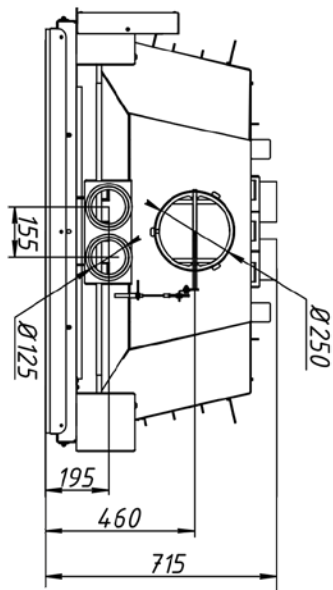

Топка Вега ТВ1200

Топка с положением дверцы
для очистки стекла

№	Регулировки и подключение
1	Ручка регулировки на горение и очистку стекла
2	Ручка регулировки встроенной шиберной заслонки
3	Ключ универсальный
4	Приспособление для выемки колосника
5	Замки двери
6	Патрубок \varnothing 250 мм с встроенной шиберной заслонкой
7	Конвекционные патрубки \varnothing 125 мм
8	Патрубки для подключения воздуха извне \varnothing 125 мм

Технические характеристики	
Диаметр патрубка - 250 мм	
ВхШхГ (мм) - 1565(+100)x1365x715	
Мощность - 18 кВт	
Вес (кг) - 530,5	

Tonka Beza TB1200

Топка Вега ТВ1200

№	Наименование
1	Чугунная шибберная заслонка с осью (d=250 мм)
2	Чугунный съемный патрубок (d=250 мм)
3	Уплотнительный шнур под патрубок (0,75 м)
4	Пламяотсекатель
5	Стальной корпус
6	Шамот термобетон панель стенки задняя
7	Шамот термобетон панель стенки боковая
8	Шамот термобетон панель пода
9	Вставка ограничитель дров
10	Шамот термобетон (комплект)
11	Ножи регулировочные
12	Ключ регулировки заслонок топки
13	Ручка дверцы топки
14	Стекло
15	Уплотнительный шнур под стекло (1,6 м)
16	Дверца топки
17	Уплотнительный шнур под дверцу (2,7 м)
18	Трос для шибберной заслонки
19	Уплотнительный шнур (прочие места) (6,5 м)
20	Транспортировочные кронштейны