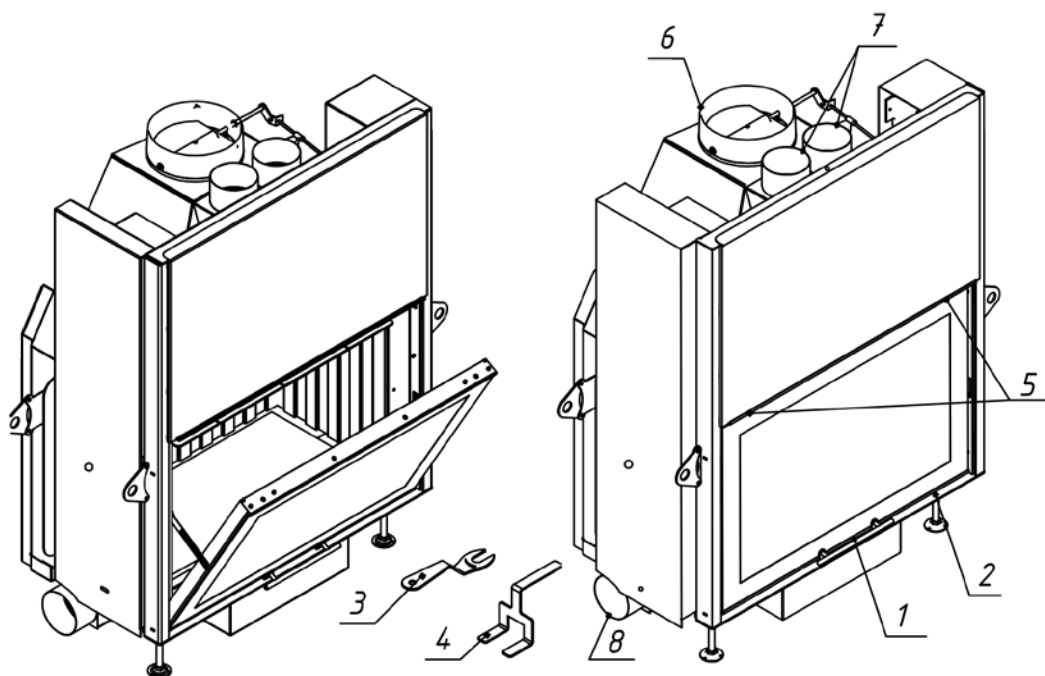

Топка Вега ТВ1200

Топка с положением дверцы
для очистки стекла

№	Регулировки и подключение
1	Ручка регулировки на горение и очистку стекла
2	Ручка регулировки встроенной шиберной заслонки
3	Ключ универсальный
4	Приспособление для выемки колосника
5	Замки двери
6	Патрубок \varnothing 250 мм с встроенной шиберной заслонкой
7	Конвекционные патрубки \varnothing 125 мм
8	Патрубки для подключения воздуха извне \varnothing 125 мм

Технические характеристики	
Диаметр патрубка - 250 мм	
ВхШхГ (мм) - 1565(+100)x1365x715	
Мощность - 18 кВт	
Вес (кг) - 530,5	

Tonka Beza TB1200

Топка Вега ТВ1200

№	Наименование
1	Чугунная шибберная заслонка с осью (d=250 мм)
2	Чугунный съемный патрубок (d=250 мм)
3	Уплотнительный шнур под патрубок (0,75 м)
4	Пламяотсекатель
5	Стальной корпус
6	Шамот термобетон панель стенки задняя
7	Шамот термобетон панель стенки боковая
8	Шамот термобетон панель пода
9	Вставка ограничитель дров
10	Шамот термобетон (комплект)
11	Ножи регулировочные
12	Ключ регулировки заслонок топки
13	Ручка дверцы топки
14	Стекло
15	Уплотнительный шнур под стекло (1,6 м)
16	Дверца топки
17	Уплотнительный шнур под дверцу (2,7 м)
18	Трос для шибберной заслонки
19	Уплотнительный шнур (прочие места) (6,5 м)
20	Транспортировочные кронштейны