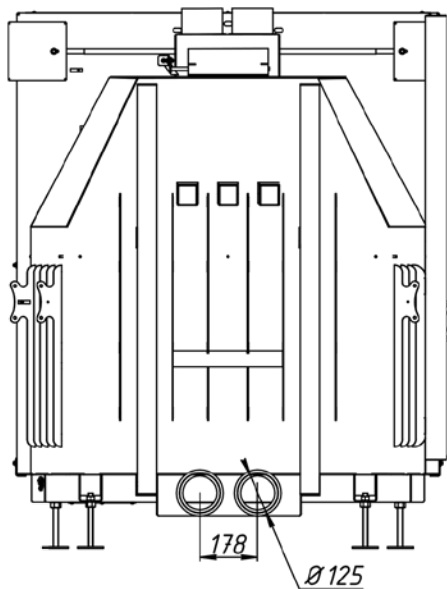

Топка Вега ТВ1200

Топка с положением дверцы
для очистки стекла

№	Регулировки и подключение
1	Ручка регулировки на горение и очистку стекла
2	Ручка регулировки встроенной шиберной заслонки
3	Ключ универсальный
4	Приспособление для выемки колосника
5	Замки двери
6	Патрубок \varnothing 250 мм с встроенной шиберной заслонкой
7	Конвекционные патрубки \varnothing 125 мм
8	Патрубки для подключения воздуха извне \varnothing 125 мм

Технические характеристики	
Диаметр патрубка - 250 мм	
ВхШхГ (мм) - 1565(+100)x1365x715	
Мощность - 18 кВт	
Вес (кг) - 530,5	

Tonka Beza TB1200

Топка Вега ТВ1200

№	Наименование
1	Чугунная шибберная заслонка с осью (d=250 мм)
2	Чугунный съемный патрубок (d=250 мм)
3	Уплотнительный шнур под патрубок (0,75 м)
4	Пламяотсекатель
5	Стальной корпус
6	Шамот термобетон панель стенки задняя
7	Шамот термобетон панель стенки боковая
8	Шамот термобетон панель пода
9	Вставка ограничитель дров
10	Шамот термобетон (комплект)
11	Ножи регулировочные
12	Ключ регулировки заслонок топки
13	Ручка дверцы топки
14	Стекло
15	Уплотнительный шнур под стекло (1,6 м)
16	Дверца топки
17	Уплотнительный шнур под дверцу (2,7 м)
18	Трос для шибберной заслонки
19	Уплотнительный шнур (прочие места) (6,5 м)
20	Транспортировочные кронштейны