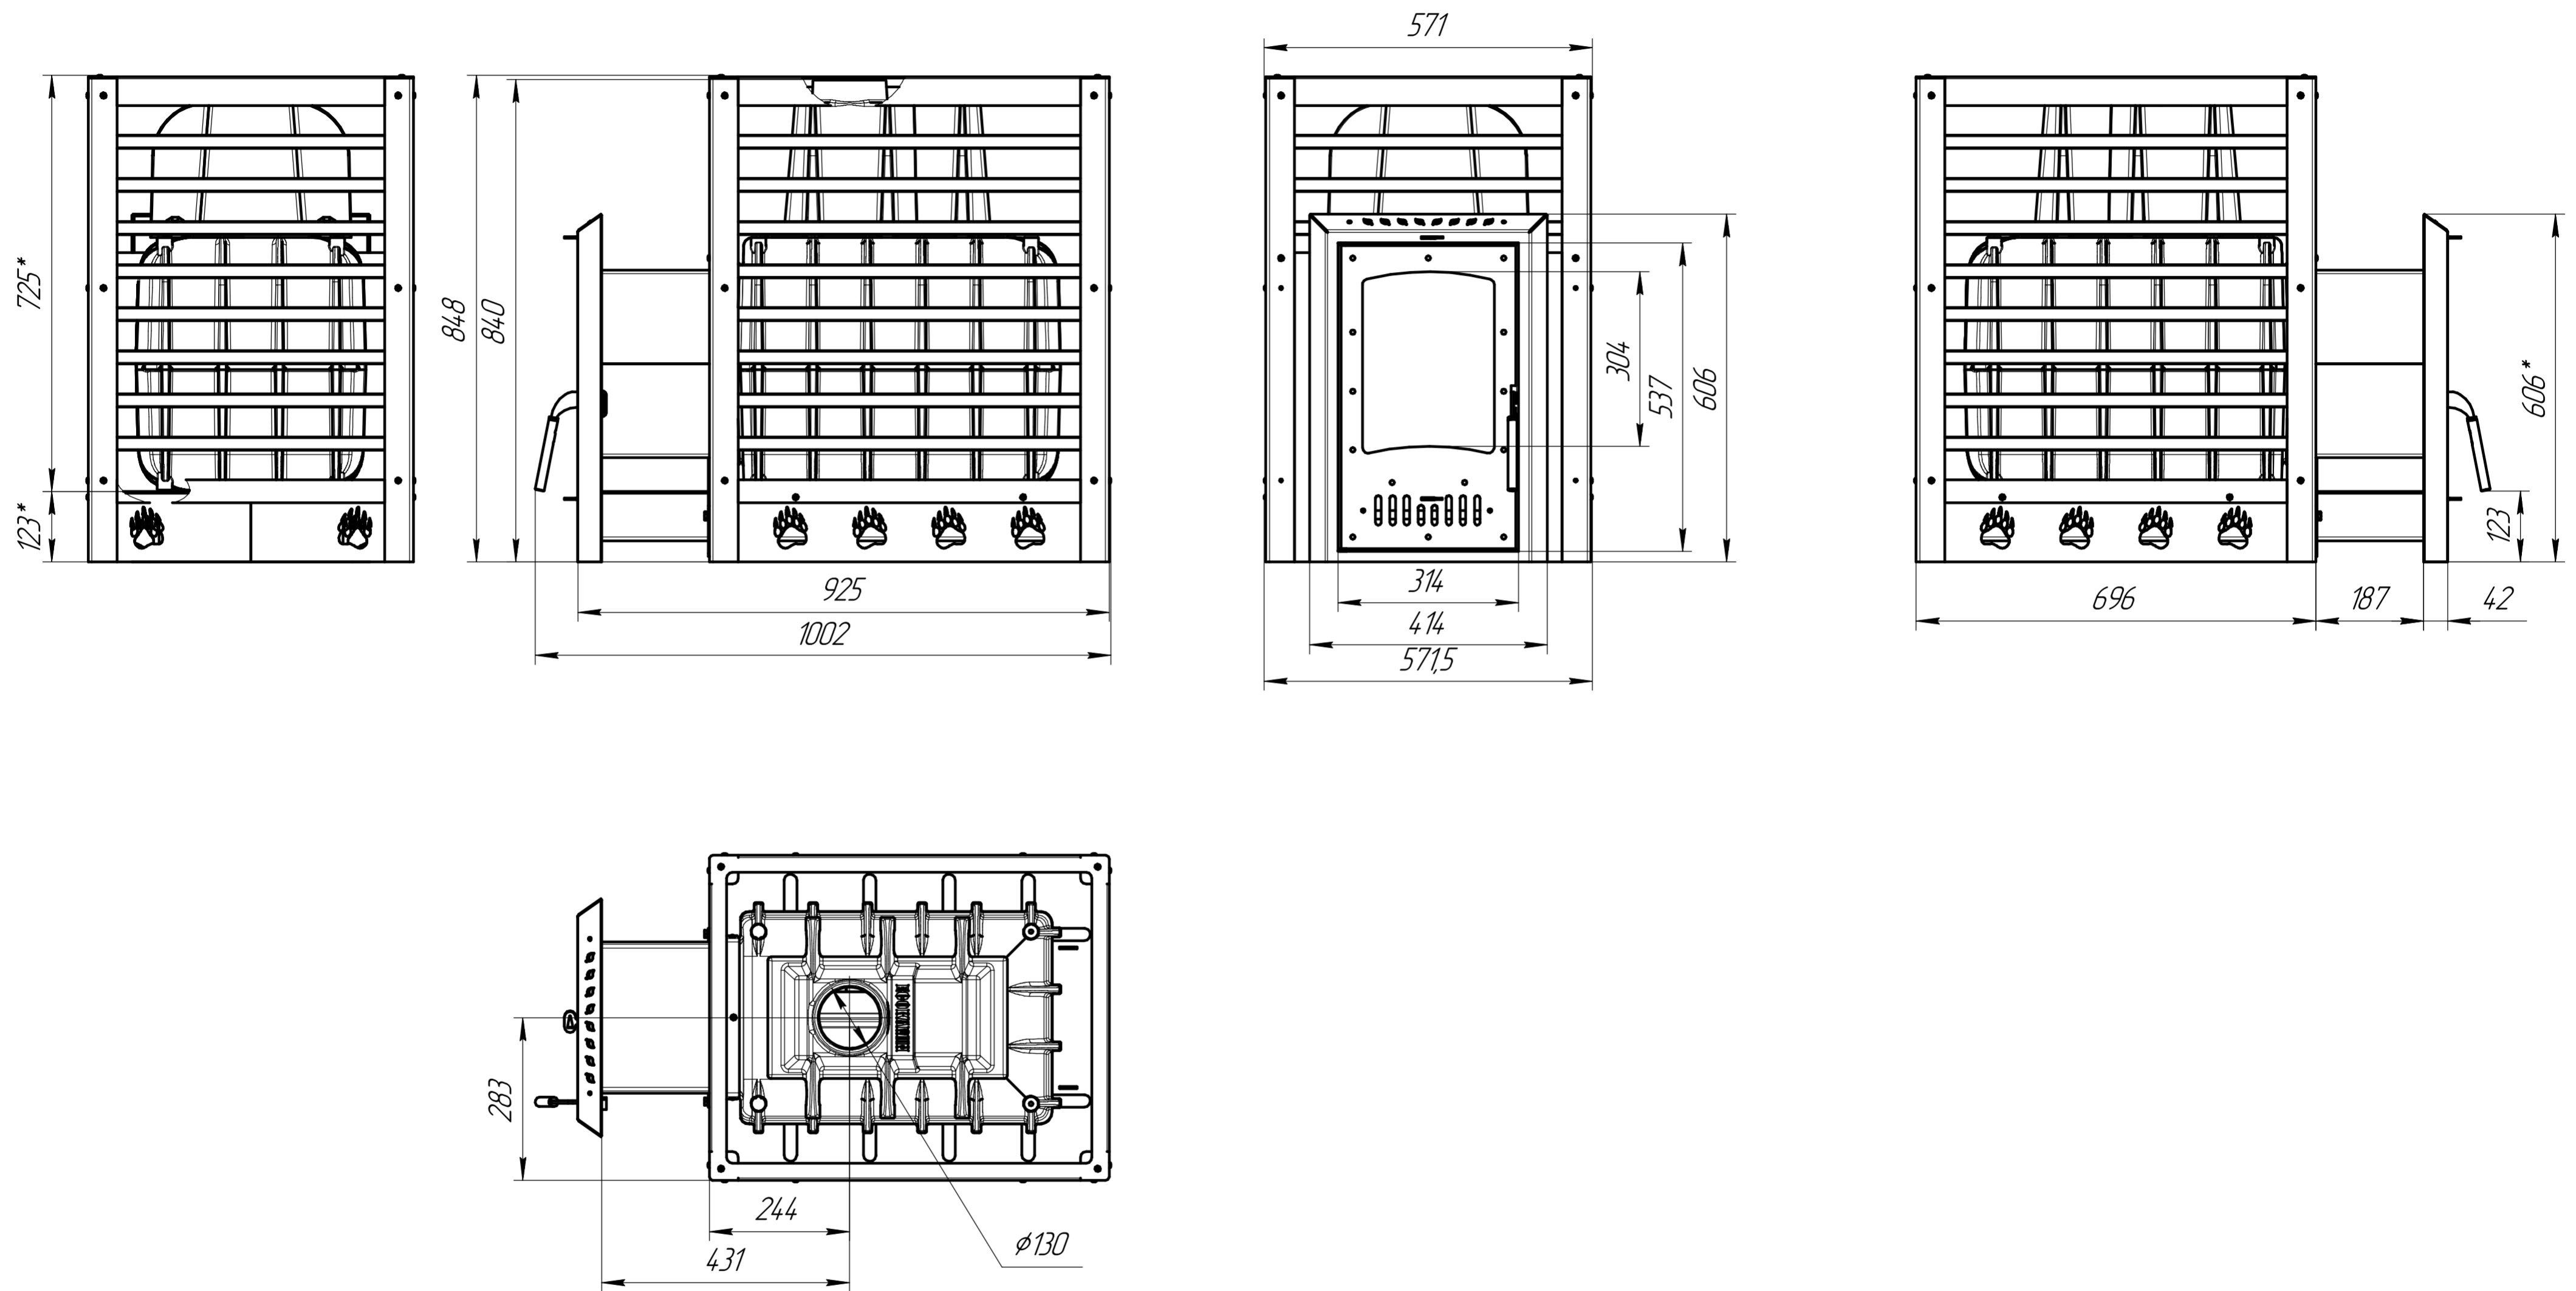

Печь банная чугунная "Медведь 30" "Хай-тек", дверка стекло Оптима, ОК РВ 003-02 ОК

Масса - 225 кг.
Габариты - ШxГxВ - 571x1002x848