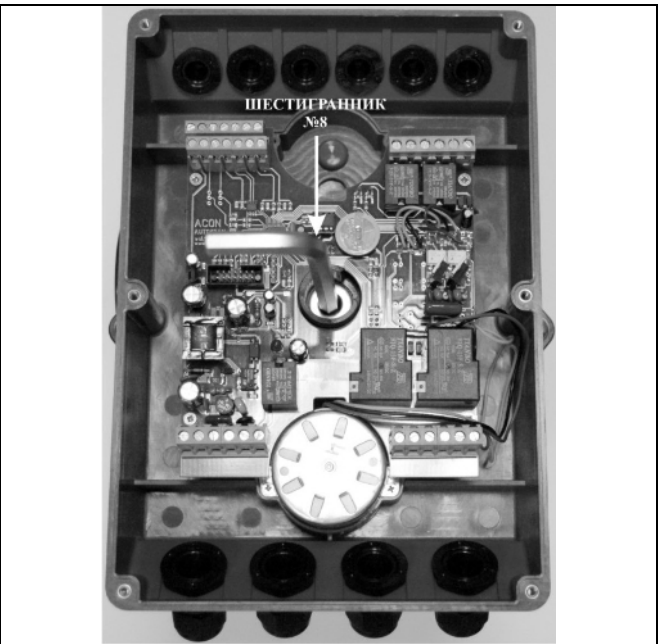

!!!

6-

AUTOCLEAN S-LIGHT

AUTOCLEAN S-LIGHT

1.
2.
3.

8 -
(2) -
(4) —

1
6-
» (Filtern).
1

2

3
)
» "ACON"
1

4
11/30 (!!!
2 .)

5
 ()
 "FILTRACIA"
 1
 10,5/20 ()
)

6
 11/30 — 8
 10,5/20 —
 .

7
) DIN 10x30 ()
 30 / .

!!!

() 1,5 3 4 4
11/30().
11/30.

5.

ПИТАЮЩАЯ
ЭЛЕКТРОСЕТЬ
220В 50ГЦ

ФАЗОВЫЙ
ПРОВОД НАСОСА
ФИЛЬТРА

СИГНАЛЬНАЯ
ГРУППА НАСОСА
ФИЛЬТРА

«SET 220V» -

220 50 -

220 50

«NASOS» -

-