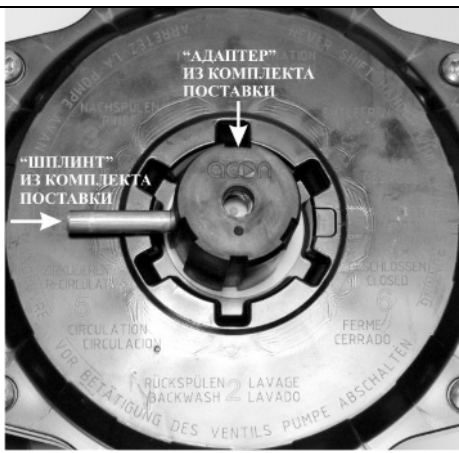

!!!

6-

AUTOCLEAN S-LIGHT

AUTOCLEAN S-LIGHT

1.
2.
3.

8 -
(2) -
(4) —

1
6-
» (Filtern).
1

2

3
)
» "ACON"
1

4
11/30 (!!!
2 .)

5
 ()
 "FILTRACIA"
 1
 10,5/20 ()
)

6
 11/30 — 8
 10,5/20 —
 .

7
) DIN 10x30 ()
 30 / .

!!!

() 1,5 3 4 4
11/30().
11/30.

5.