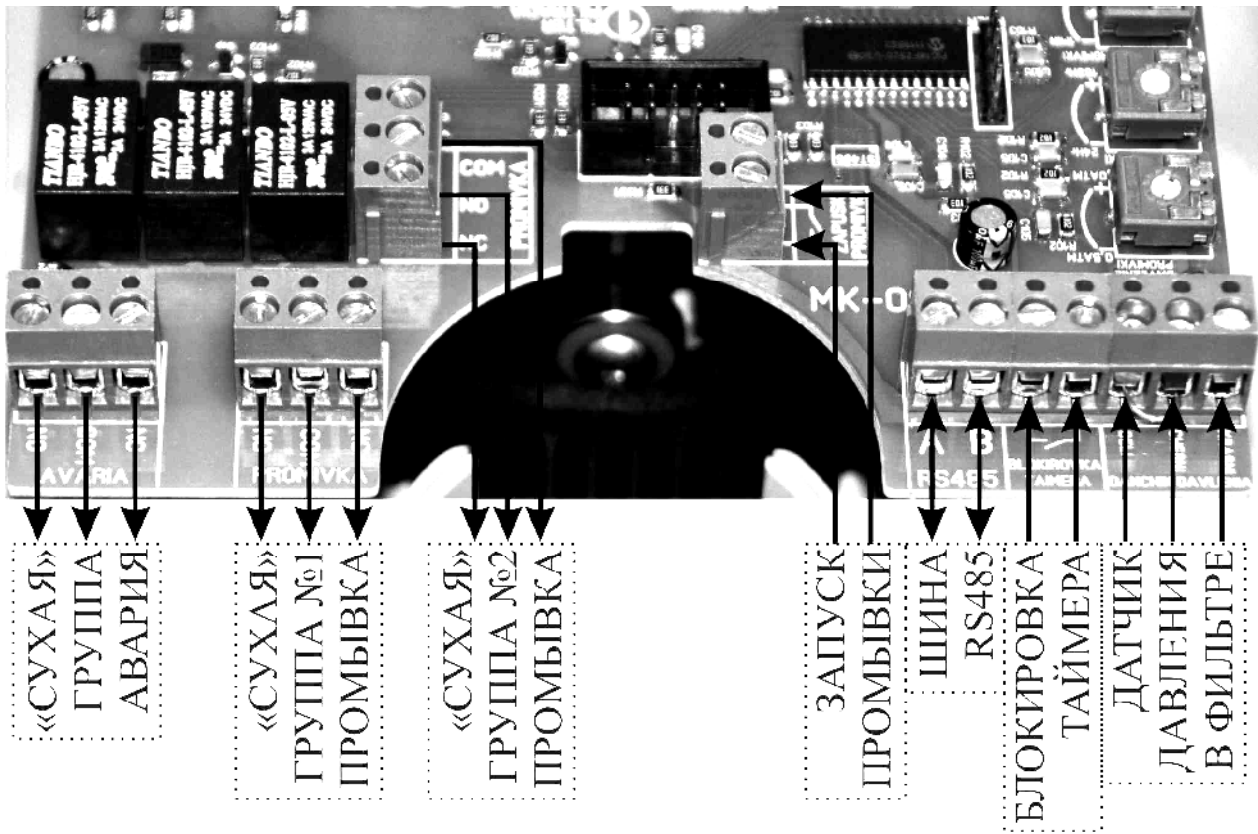

«AVARIA» - « »

1 .

«PROMIVKA» - « »

1

1 .

«PROMIVKA» - « »

2

1 .

«ZAPUSK PROMIVKI» -

« »( )

(NO)

SILVER-PRO,

DOZBOX, DOMINATOR . .

«A B RS485» - RS485 -

AUTOCLEAN LIGH,

DOMINATOR . .

«BLOKIROVKA TAIMERA» -

«DATCHIK DAVLENIA» -

«BELI» «CHERNI»