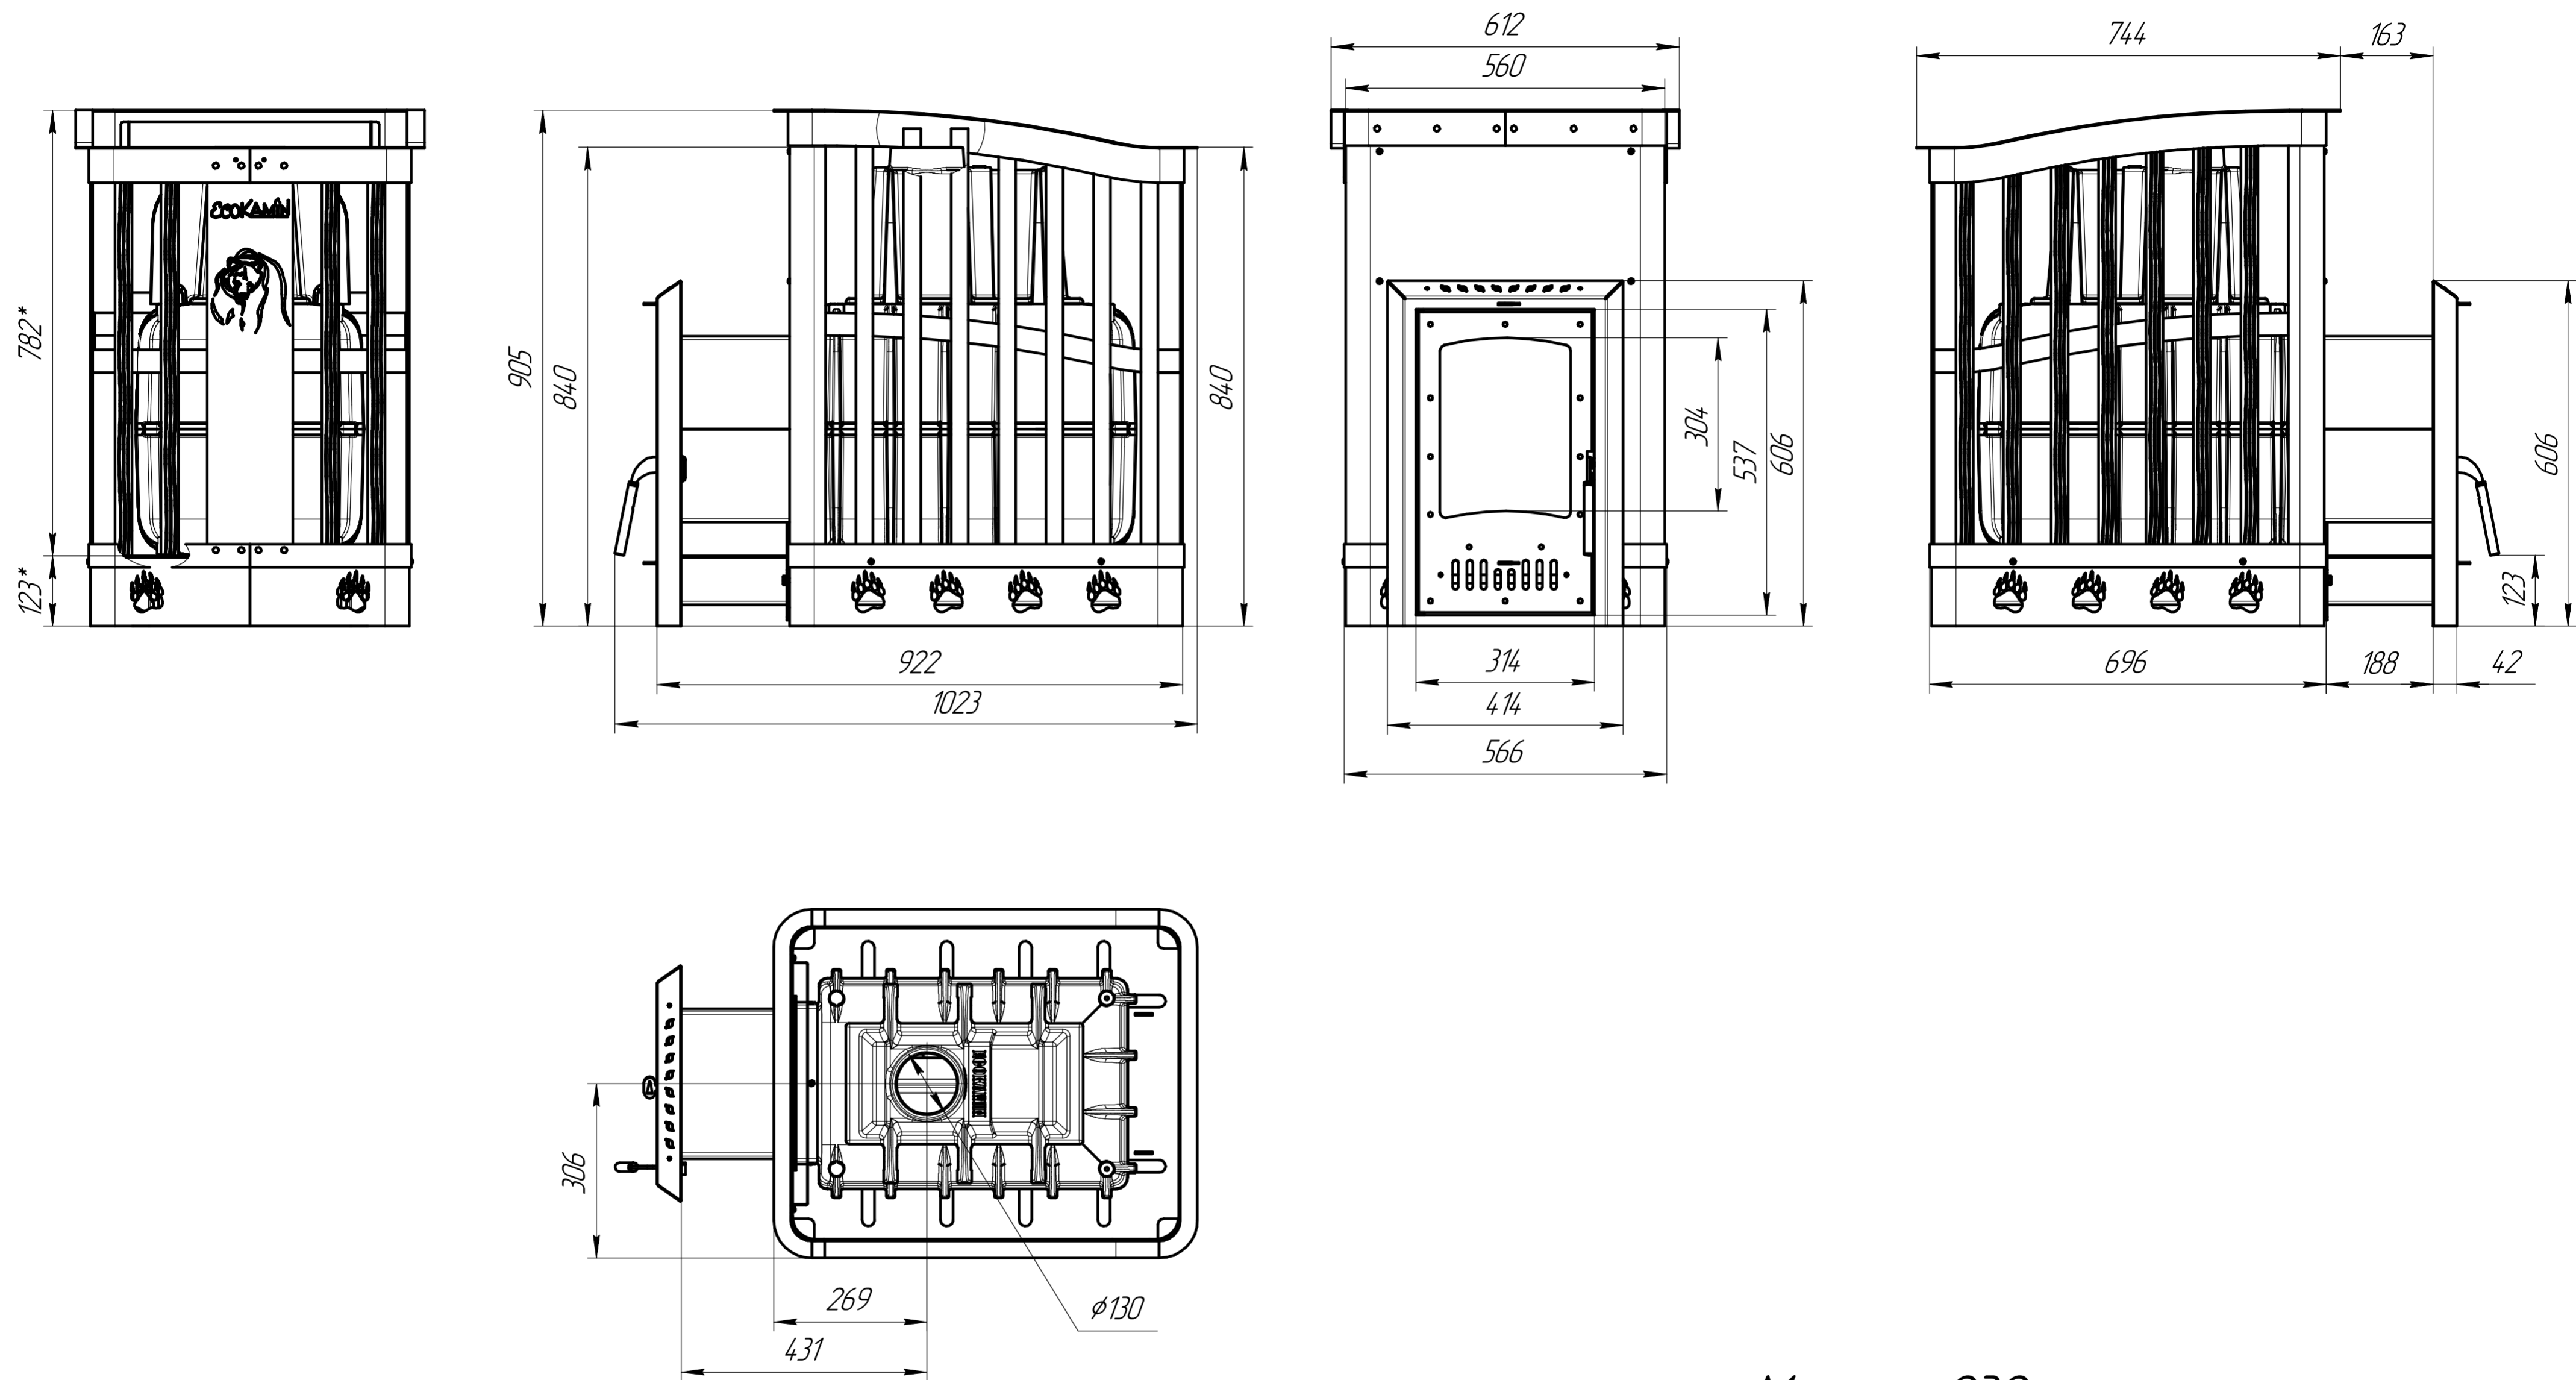

Печь банная чугунная "Медведь 30" "Ковка", дверка стекло Оптима, ОК РВ 002-02 ОК

Масса - 232 кг.
Габариты - ШХГхВ - 612x1023x905