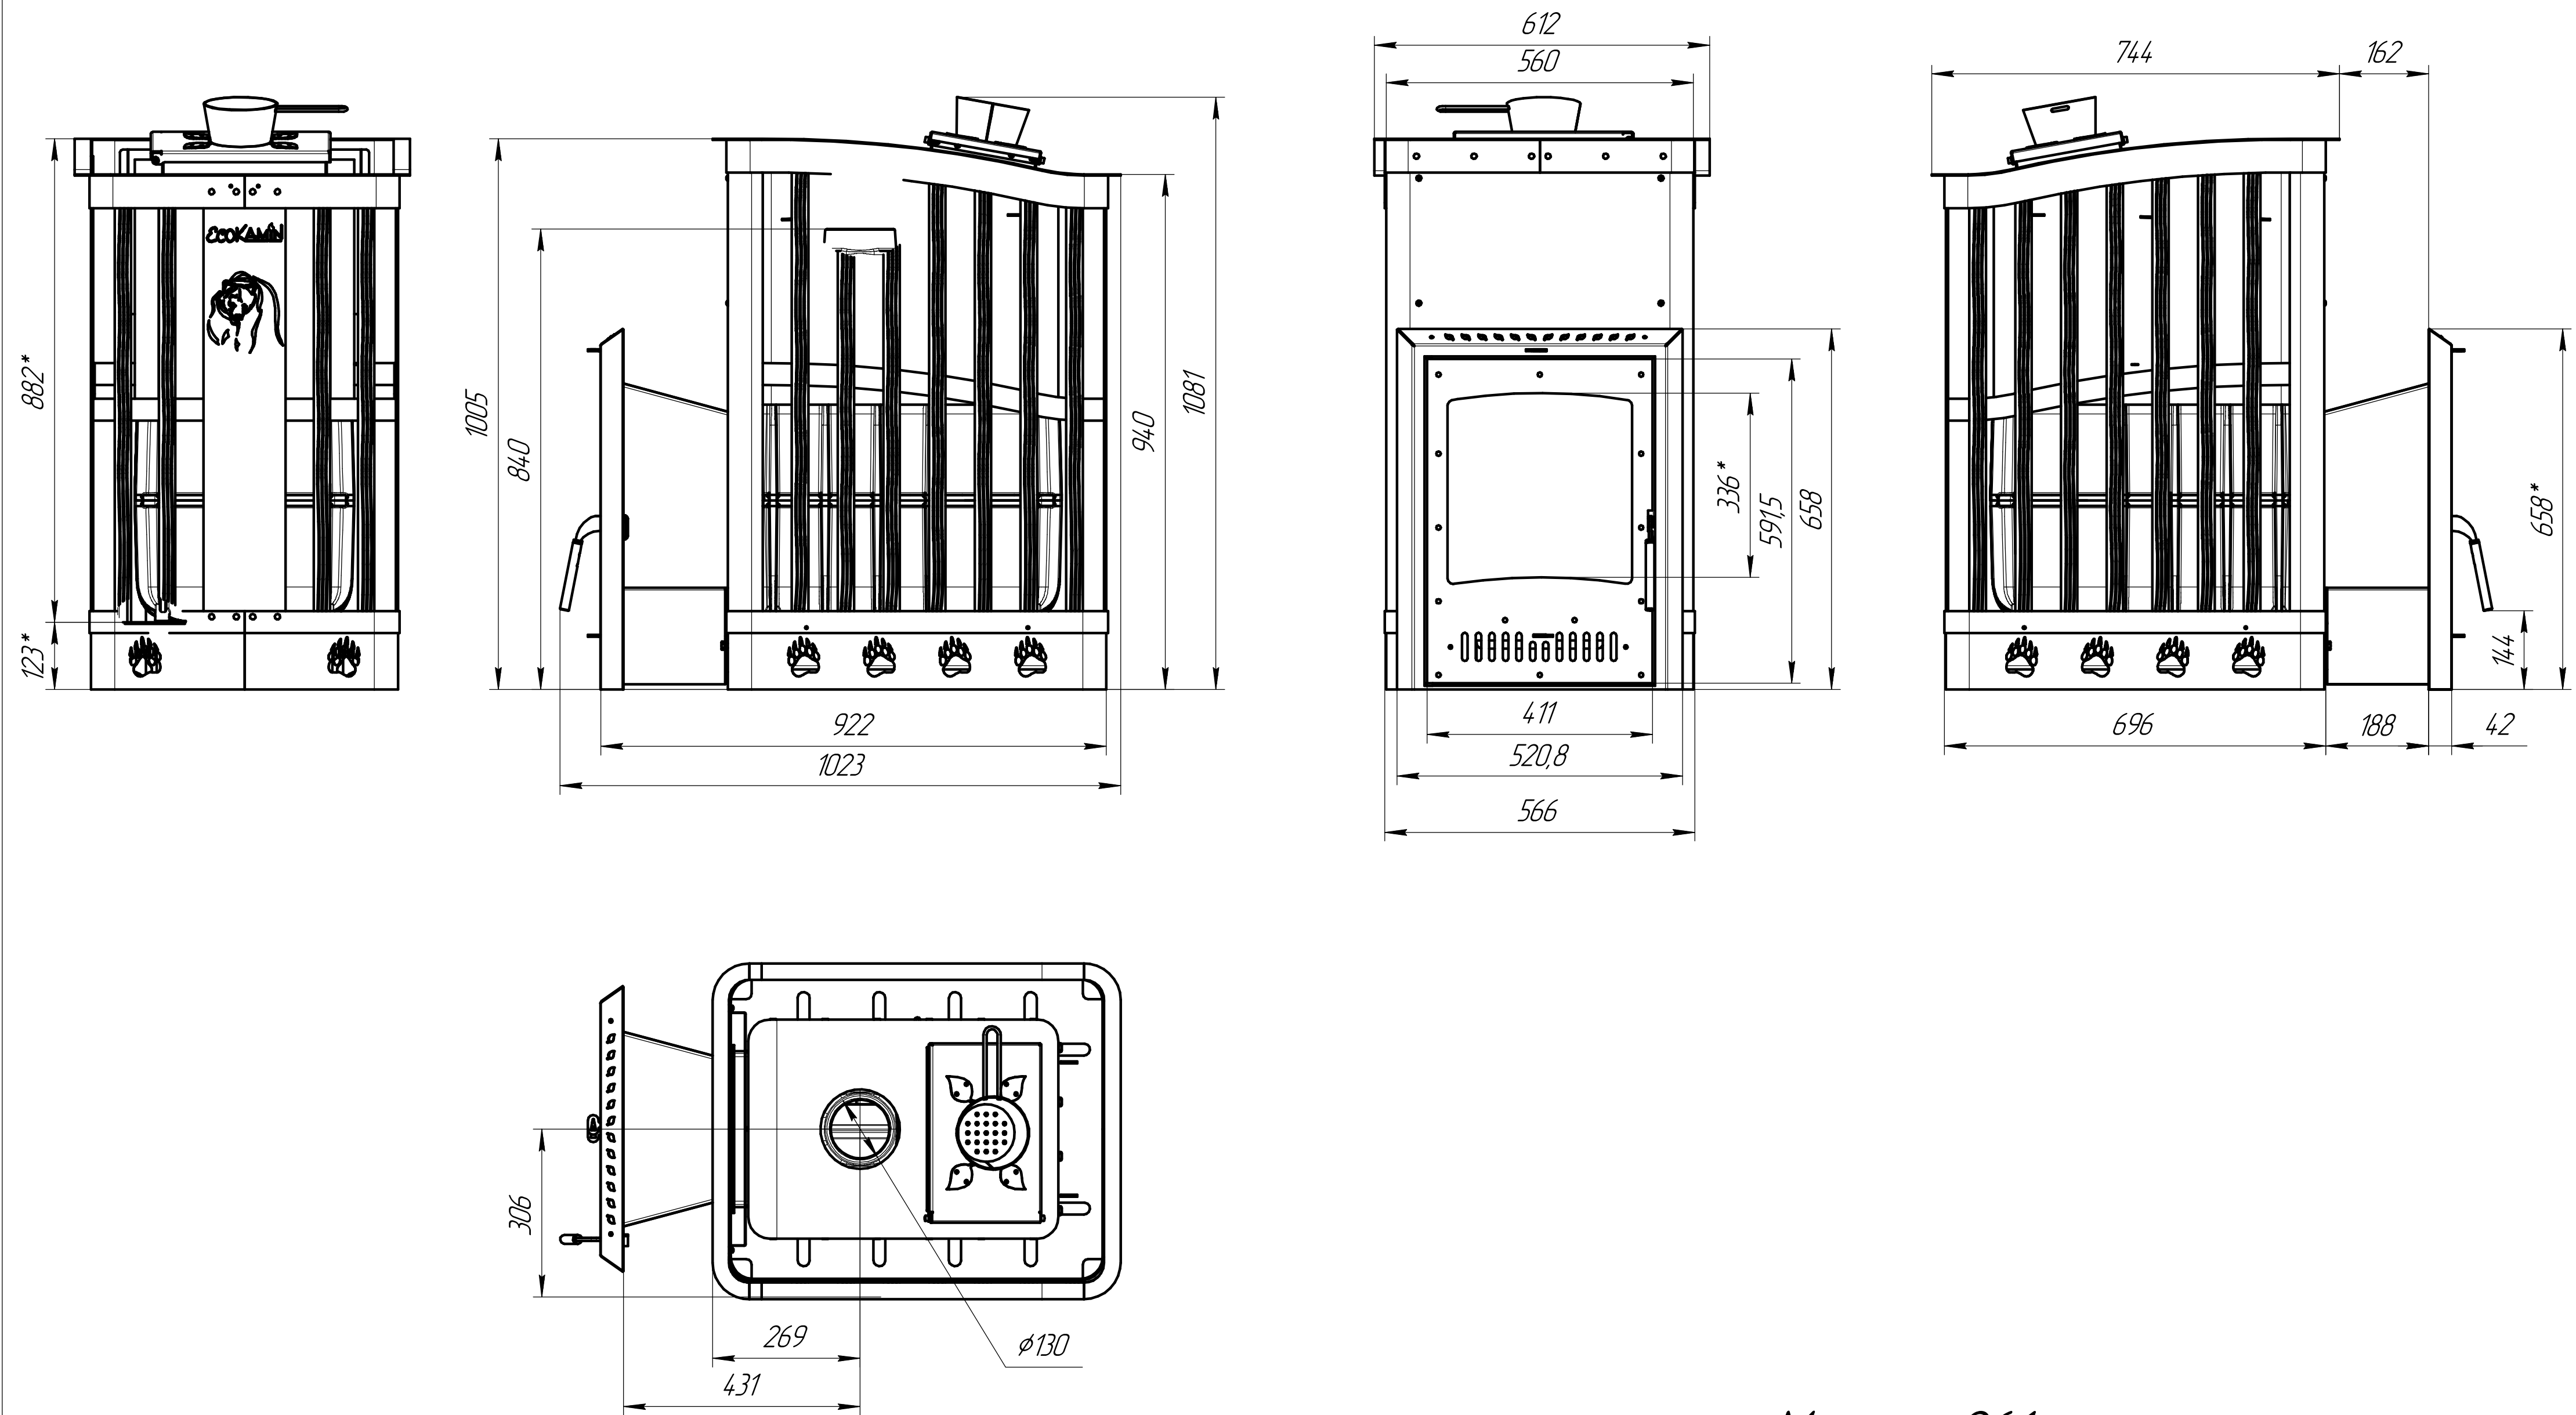

Печь банная чугунная "Медведь 30 "Ковка", дверка стекло Гранд, ЗК РВ 002-03 ЗК

Масса - 261 кг.
Габариты - ШХГхВ - 612x1023x1081