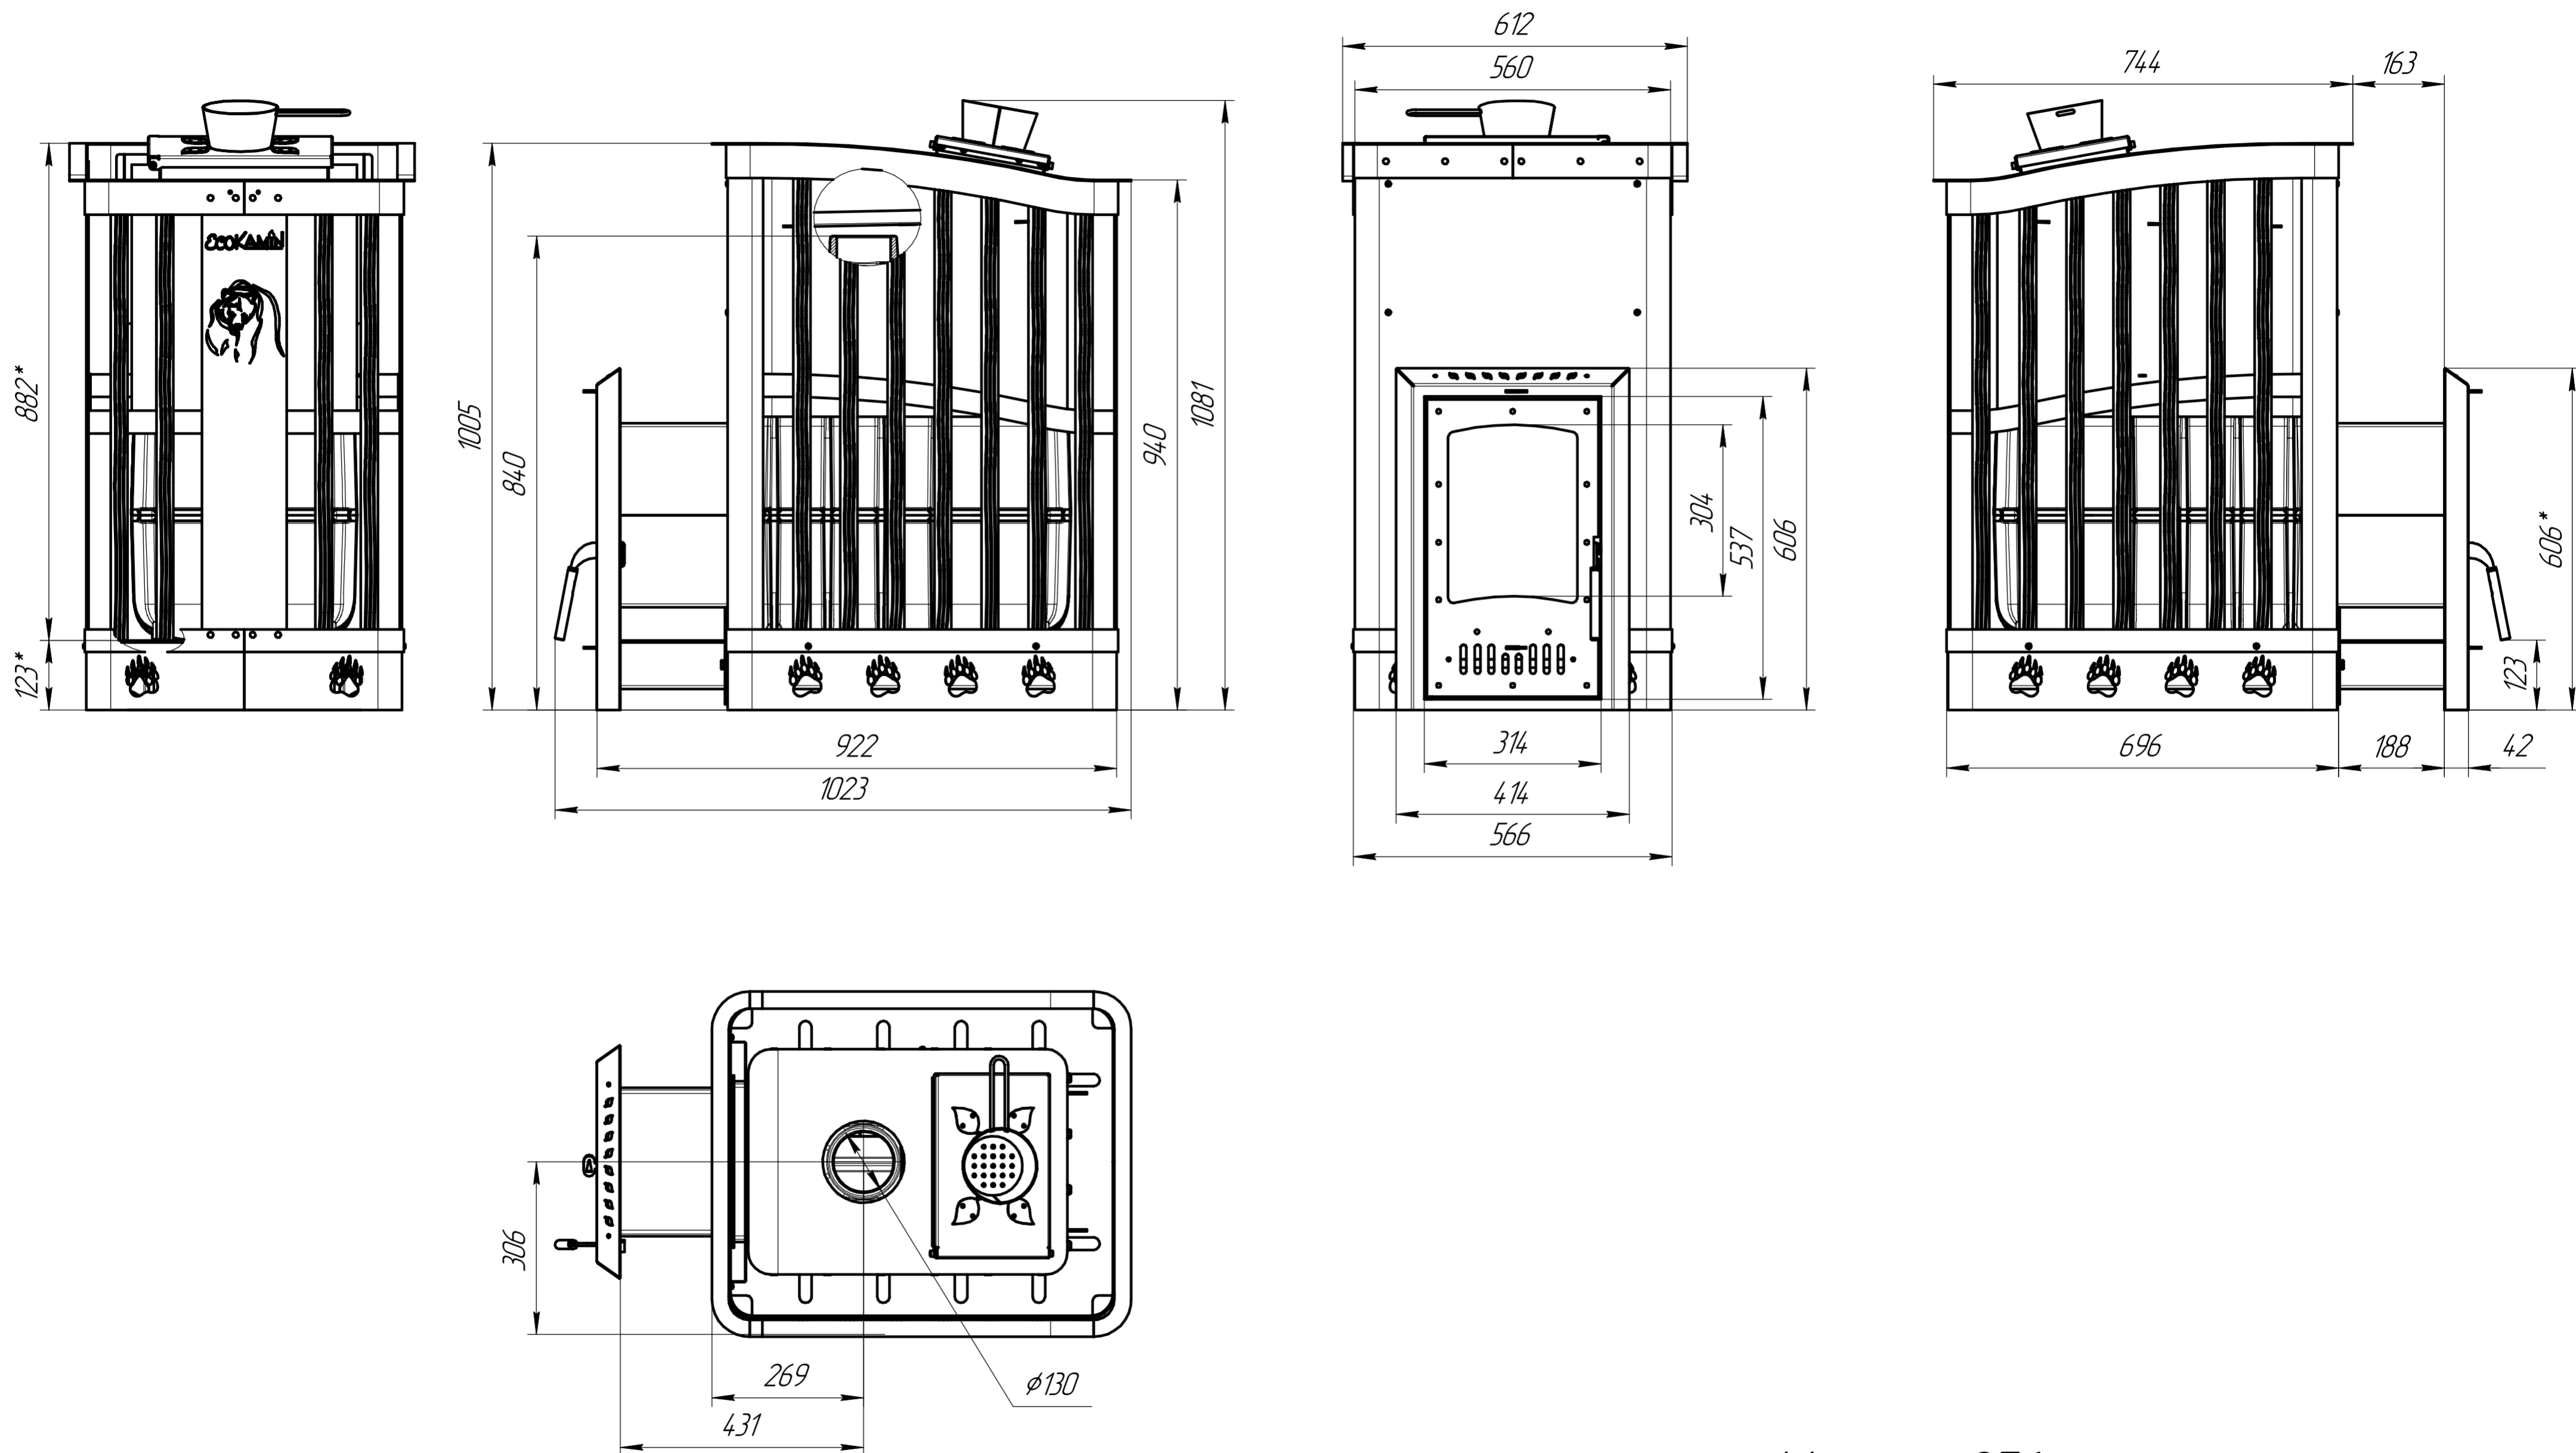

Печь банная чугунная "Медведь 30" "Ковка", дверка стекло Оптима, ZK PB 002-02 ZK

Масса - 256 кг.
Габариты - ШxГxВ - 612x1023x1081